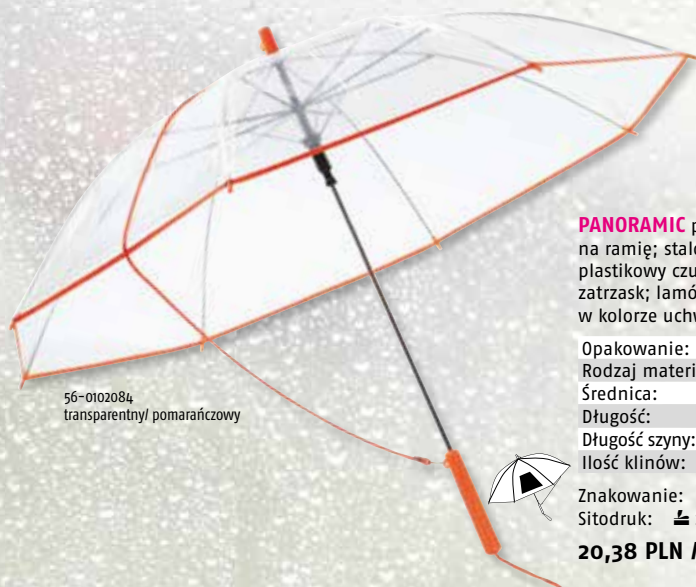

56-0102080
transparentny/niebieski

56-0102081
transparentny/czerwony

56-0102082
transparentny/biały

56-0102083
transparentny/żółty

56-0102085
transparentny/czarny

56-0102084
transparentny/ pomarańczowy

PANORAMIC parasol automatyczny z paskiem na ramię; stalowa laska i szyny o długości 54 cm, plastikowy czub i kolce, pasek spinający na zatrzask; lamówka, kolce, czub i pasek na ramię w kolorze uchwyty.

Opakowanie:	12/60
Rodzaj materiału:	POE
Średnica:	Ø96 cm
Długość:	73 cm
Długość szyny:	54 cm
Ilość klinów:	8

Znakowanie:
Sitodruk: 230/170 x 140 mm

20,38 PLN / szt.